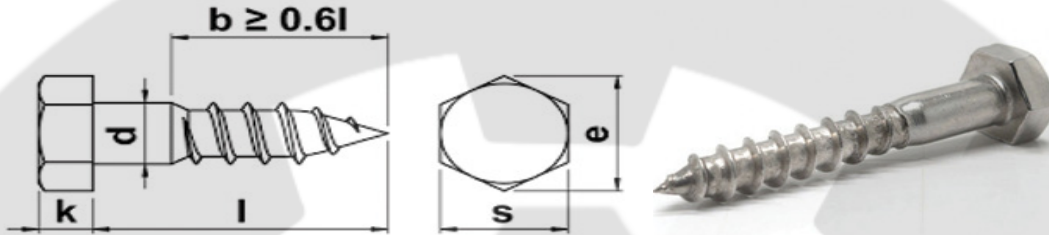

www.royalfastenersindia.com

HEX COACH SCREWS

DIN 571

CATALOGUE NUMBER: R4D42

AISI 304 A2

Parameter ↓	Dia (d) →	Φ4	Φ5	Φ6	Φ8	Φ10	Φ12	Φ16
d max		4.00	5.00	6.00	8.00	10.00	12.00	16.00
d min		3.52	4.52	5.52	7.42	9.42	11.30	15.30
s max		7.00	8.00	10.00	13.00	17.00	19.00	24.00
s min		6.64	7.64	9.64	12.57	16.57	18.48	23.16
k nom		2.80	3.50	4.00	5.50	7.00	8.00	10.00
e min		7.50	8.63	10.89	14.20	18.72	20.88	26.17

Send your Orders / Enquiries along with the following Item Codes

All Dimensions are in MM

Dia →	Φ4	Φ5	Φ6	Φ8	Φ10	Φ12	Φ16
Len ↓							
16	R4D4204016	R4D4205016	R4D4206016				
20	R4D4204020	R4D4205020	R4D4206020				
25	R4D4204025	R4D4205025	R4D4206025	R4D4208025	R4D4210025		
30	R4D4204030	R4D4205030	R4D4206030	R4D4208030	R4D4210030		
35	R4D4204035	R4D4205035	R4D4206035	R4D4208035	R4D4210035		
40	R4D4204040	R4D4205040	R4D4206040	R4D4208040	R4D4210040	R4D4212040	
50	R4D4204050	R4D4205050	R4D4206050	R4D4208050	R4D4210050	R4D4212050	R4D4216050
60		R4D4205060	R4D4206060	R4D4208060	R4D4210060	R4D4212060	R4D4216060
75		R4D4205075	R4D4206075	R4D4208075	R4D4210075	R4D4212075	R4D4216075
80		R4D4205080	R4D4206080	R4D4208080	R4D4210080	R4D4212080	R4D4216080
90		R4D4205090	R4D4206090	R4D4208090	R4D4210090	R4D4212090	R4D4216090
100		R4D4205100	R4D4206100	R4D4208100	R4D4210100	R4D4212100	R4D4216100
110		R4D4205110	R4D4206110	R4D4208110	R4D4210110	R4D4212110	R4D4216110
125		R4D4205125	R4D4206125	R4D4208125	R4D4210125	R4D4212125	R4D4216125
150		R4D4205150	R4D4206150	R4D4208150	R4D4210150	R4D4212150	R4D4216150